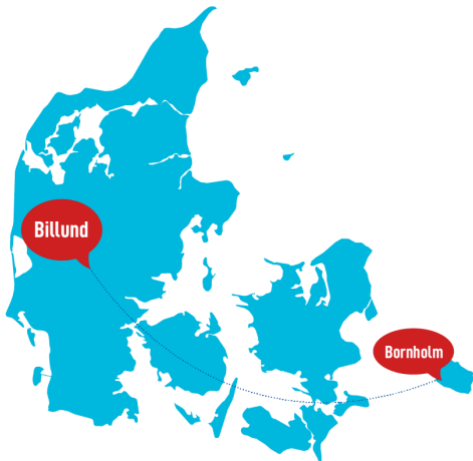

FLYTIDER REJSEPERIODE: D. 12-16. JUNI 2024

KØBENHAVN – BORNHOLM

		12. Jun	13. Jun	14. Jun	15. Jun	16. Jun
6:55	7:35					
7:15	7:50					
7:30	8:10					
8:00	8:40					
8:20	9:00					
9:20	9:55					
9:50	10:25					
10:20	11:00					
10:35	11:15					
10:45	11:25					
11:55	12:30					
12:25	13:00					
12:50	13:30					
13:20	14:00					
13:40	14:20					
14:30	15:05					
15:00	15:35					
15:40	16:20					
16:00	16:40					

BORNHOLM – KØBENHAVN

		12. Jun	13. Jun	14. Jun	15. Jun	16. Jun
6:15	6:55					
7:00	7:40					
8:40	9:20					
8:50	9:30					
9:25	10:05					
9:30	10:05					
11:40	12:20					
12:05	12:40					
12:40	13:20					
12:50	13:30					
13:25	14:00					
14:00	14:40					
14:40	15:15					
14:50	15:30					
15:05	15:45					
15:10	15:50					
15:35	16:15					
15:40	16:20					
15:50	16:30					

Vi tager forbehold for ændringer i tidstabellen.

FLYTIDER REJSEPERIODE: D. 12-16. JUNI 2024

16:00	16:35					
17:05	17:45					
17:25	18:00					
17:50	18:30					
18:00	18:40					
18:10	18:50					
18:35	19:10					
18:55	19:30					
19:20	20:00					
19:45	20:25					
19:50	20:30					
20:10	20:45					
20:40	21:20					
21:10	21:45					
21:35	22:15					
21:40	22:20					

FLYTIDER REJSEPERIODE: D. 12-16. JUNI 2024

BILLUND – BORNHOLM

		12. Jun	13. Jun	14. Jun	15. Jun	16. Jun
10:45	11:55					
10:55	12:00					
11:00	12:10					
11:40	12:50					
13:00	14:10					
13:20	14:25					
14:50	15:55					
19:40	20:50					
20:55	22:05					