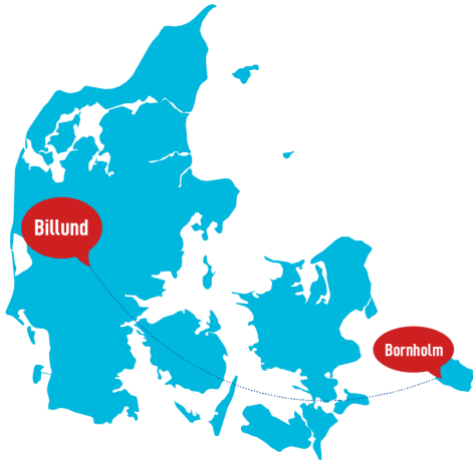

FLYTIDER REJSEPERIODE: D. 11-15. JUNI 2025

BILLUND – BORNHOLM

		11. Jun	12. Jun	13. Jun	14. Jun	15. Jun
10:45	11:55					
10:55	12:00					
11:00	12:10					
11:40	12:50					
13:00	14:10					
13:20	14:25					
14:50	16:00					
18:10	19:20					
19:40	20:50					

BORNHOLM – BILLUND

		11. Jun	12. Jun	13. Jun	14. Jun	15. Jun
09:10	10:20					
09:25	10:30					
09:25	10:35					
11:25	12:35					
11:45	12:55					
13:20	14:25					
18:05	19:15					
20:30	21:40					

Vi tager forbehold for ændringer i tidstabellen.